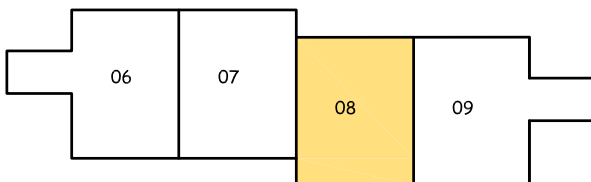

- jk/pk = jääkaappi-pakastin
- var = jääkaappi-pakastin varaus
- apk = astianpesukonevaraus 600
- sk = siivouskomero
- ppk = pyykinpesukonevaraus

sijainti talossa B

1m

A4 / 1:75

Kiinteistö Oy Jämsänmäki, Kanervakatu 5
 2H+K+S 53,5 m², huoneisto 08
 ei tarkemitattu