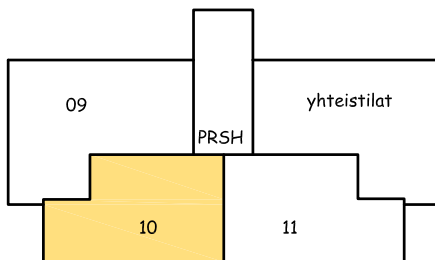

jk/vk = jää-viileäkaappi
 apk = astianpesukonevaraus 600
 ppk = pyykinpesukonevaraus
 sk = siivouskomero

sijainti talossa B, 1. kerros

1m
 A4 / 1:75

Kiinteistö Oy Jämsänmäki, Opintie 88
 2H+KK 45,0 m², huoneisto 10
 ei tarkemittattu