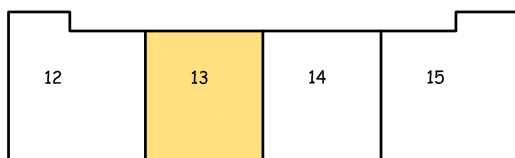

- jk/pk = jääkaappipakastin
- apk = astianpesukonevaraus 600
- sk = siivouskomero
- ppk = pyykinpesukonevaraus
- py = pyykkikomero

sijainti talossa C

1m

A4 / 1:75

Kiinteistö Oy Jämsänmäki, Pispalantie 21, talo C
2H+K 54,0 m², huoneisto 13
 ei tarkemmitattu