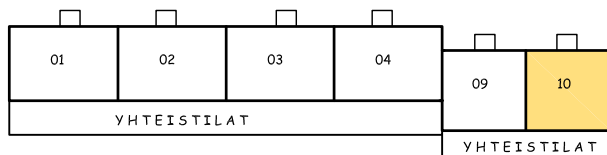

2.kerros

- jk/vk = jää-viileäkaappi
- apk = astianpesukonevaraus 600
- sk = siivouskomero
- py = pyykkikomero
- ppk = pyykinpesukonevaraus

1.kerros

sijainti talossa, 1.-2. kerros

1.kerros

2.kerros

1m
A4 / 1:100

Kiinteistö Oy Jämsänmäki, Laaksotie 3 C
3H+K 75,0m², huoneisto 10
ei tarkemittattu