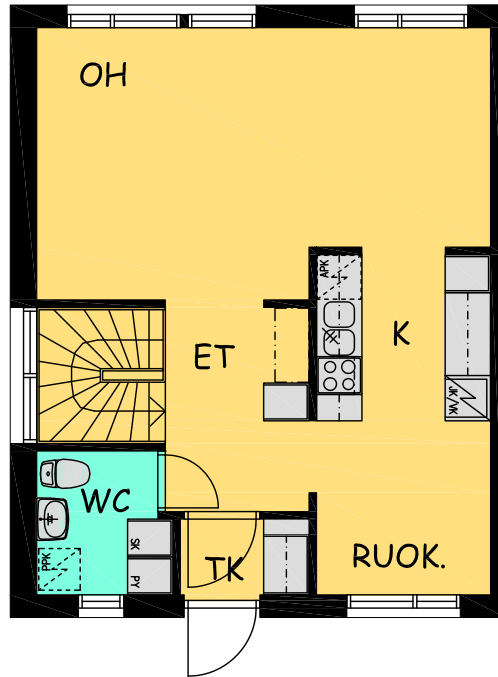

2.kerros

- jk/vk = jää-viileäkaappi
- apk = astianpesukonevaraus 600
- sk = siivouskomero
- py = pyykkikomero
- ppk = pyykinpesukonevaraus

1.kerros

sijainti talossa, 1.-2. kerros

1.kerros

2.kerros

1m
A4 / 1:100

Kiinteistö Oy Jämsänmäki, Laaksotie 3 C
3H+K 75,0m², huoneisto 10
ei tarkemittattu