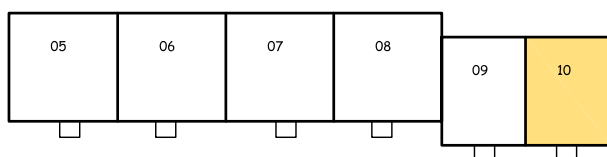

2.kerros

- jk/vk = jää-viileäkaappi
- apk = astianpesukonevaraus 600
- sk = siivouskomero
- py = pyykkikomero
- ppk = pyykinpesukonevaraus

1.kerros

sijainti talossa, 1.-2. kerros

1.kerros

2.kerros

1m
A4 / 1:100

Kiinteistö Oy Jämsänmäki, Laaksotie 3 C
3H+K 75,0m², huoneisto 10
ei tarkemittattu