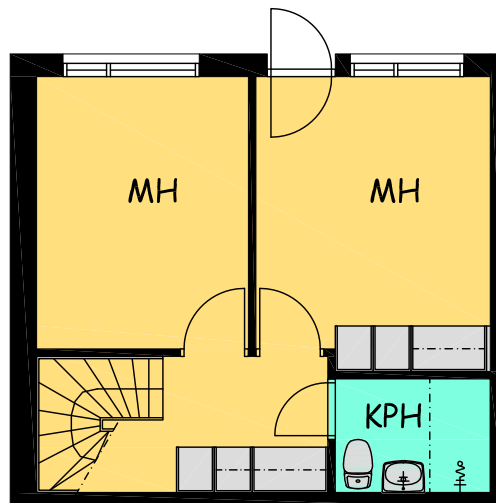

2.kerros

- jk/vk = jää-viileäkaappi
- apk = astianpesukonevaraus 600
- sk = siivouskomero
- py = pyykkikomero
- ppk = pyykinpesukonevaraus

1.kerros

sijainti talossa, 1.-2. kerros

1.kerros

2.kerros

1m
A4 / 1:100

Kiinteistö Oy Jämsänmäki, Laaksotie 3 C
3H+K 75,0m², huoneisto 10
ei tarkemittattu