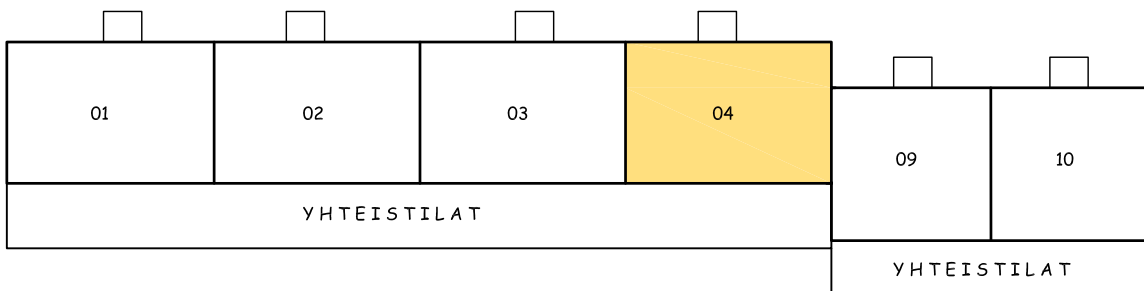

- jk/vk = jää-viileäkaappi
- apk = astianpesukonevaraus 500
- sk = siivouskomero
- ppk = pyykinpesukonevaraus

sijainti talossa, 1. kerros

1m
A4 / 1:75

Kiinteistö Oy Jämsänmäki, Laaksotie 3 C
1H+TPK 39,0 m², huoneisto 04
 ei tarkemittattu