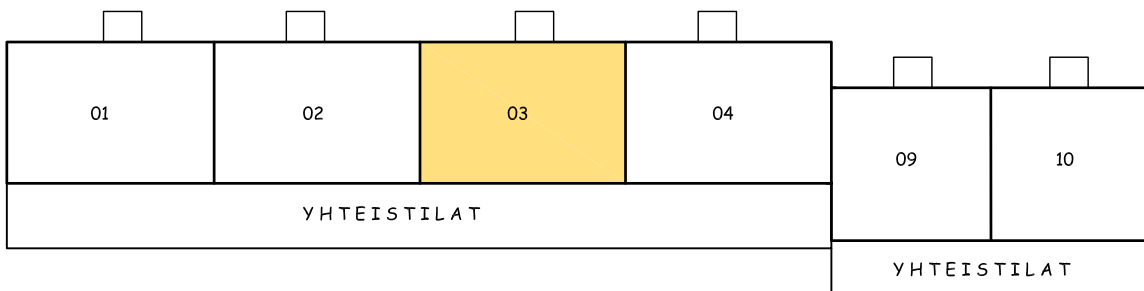

- jk/vk = jää-viileäkaappi
- apk = astianpesukonevaraus 500
- sk = siivouskomero
- ppk = pyykinpesukonevaraus

sijainti talossa, 1. kerros

1m
 A4 / 1:75

Kiinteistö Oy Jämsänmäki, Laaksotie 3 C
1H+TPK 39,0 m², huoneisto 03
 ei tarkemittattu