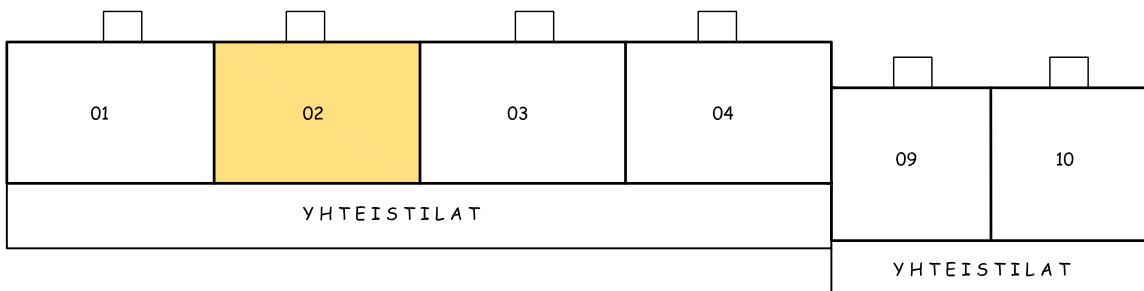

- jk/vk = jää-viileäkaappi
- apk = astianpesukonevaraus 500
- sk = siivouskomero
- ppk = pyykinpesukonevaraus

sijainti talossa, 1. kerros

1m  
A4 / 1:75

Kiinteistö Oy Jämsänmäki, Laaksotie 3 C  
**1H+TPK 39,0 m<sup>2</sup>, huoneisto 02**  
 ei tarkemmitattu