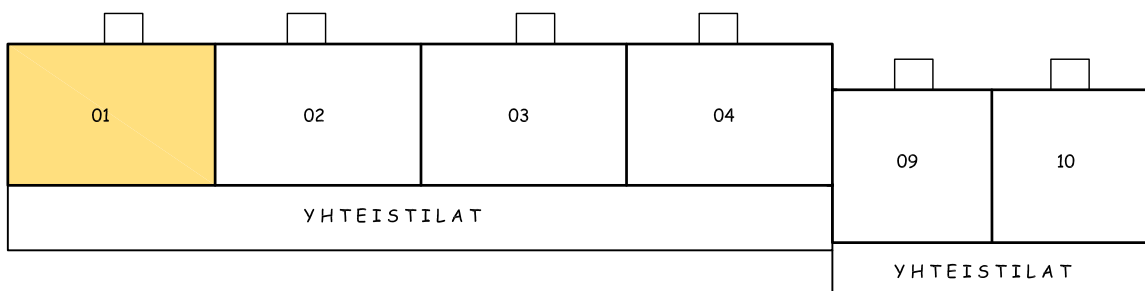

- jk/vk = jää-viileäkaappi
- apk = astianpesukonevaraus 500
- sk = siivouskomero
- ppk = pyykinpesukonevaraus

sijainti talossa, 1. kerros

1m
 A4 / 1:75

Kiinteistö Oy Jämsänmäki, Laaksotie 3 C
 1H+TPK 39,0 m², huoneisto 01
 ei tarkemmitattu