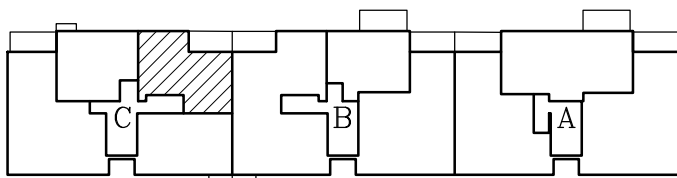

tekniikkaa

- huoneistokohtainen lämmön talteenotto

sk = siivouskomero

jk/pk = jääkaappipakastin

mu = mikroaaltouunivaraus

apk = astianpesukonevaraus

lto = huoneistokohtainen iv-laite

ppk = pyykinpesukonevaraus

py = pyykkikaappi

sijainti talossa

1m

Kiinteistö Oy Jämsänmäki, Puistolantie 21

A4 / 1:75

H+TPK 35,5 m², ei tarkemittattu

Huoneistot C24, C28 ja C32